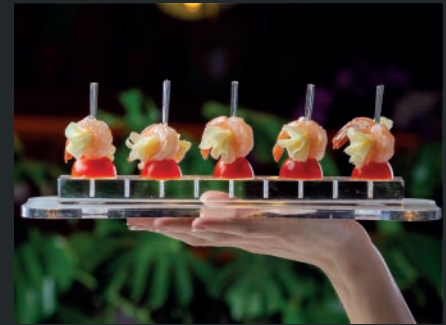

Gin City Flying Buffet

Zu einem Gin Tonic Abend empfehlen wir zur Stärkung unser Flying Buffet.

Flying Vorspeise:

- Rote Beete Carpaccio mit Ziegenkäse
- Tomate Mozzarella Spieße

je **9,- EUR**

Flying Hauptspeise:

- Ochsenfetzen
- Gegrillter Lachs in Zitronensauce
- Thai Curry (vegan oder mit Hühnchen)
- Rösti mit Lachs

je **12,- EUR**

Flying Dessert:

- Bayrisch-Creme mit Fruchtspiegel
- Mousse au Chocolat

je **9,- EUR**

Alle Preise sind Nettopreise p.P. /Gang mind. 4 Gänge